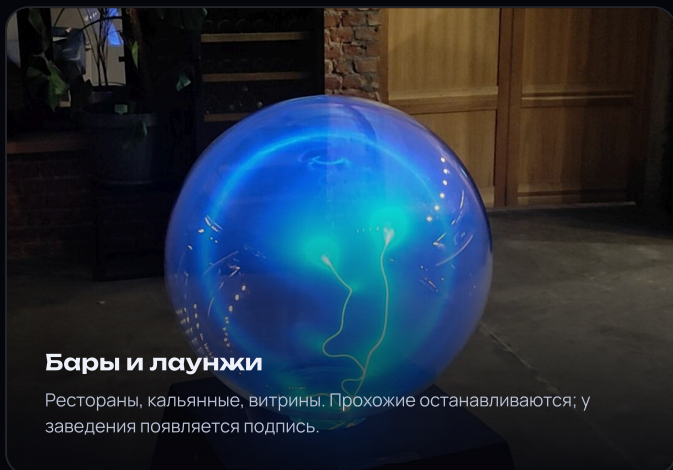

— ГДЕ ЭТО ЖИВЁТ

Не декор. Центр притяжения.

Плазменная колонна — живая альтернатива неоновым вывескам и повод для гостей достать телефоны. Она работает везде, где внимание — валюта.

Бары и лаунжи

Рестораны, кальянные, витрины. Прохожие останавливаются; у заведения появляется подпись.