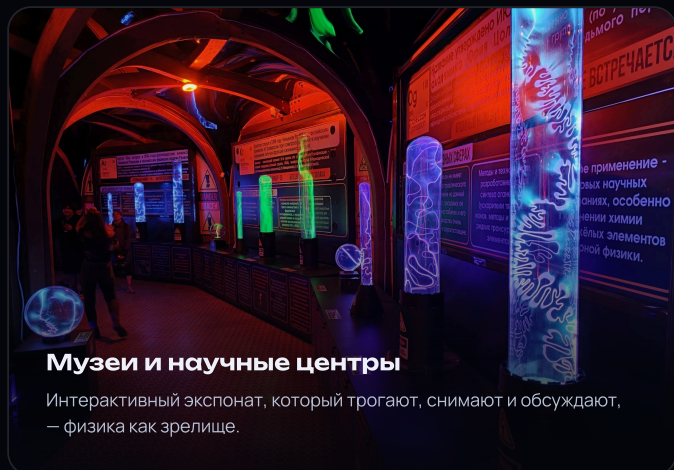

— ГДЕ ЭТО ЖИВЁТ

Не декор. Центр притяжения.

Плазменная колонна — живая альтернатива неоновым вывескам и повод для гостей достать телефоны. Она работает везде, где внимание — валюта.

Бары и лаунжи

Рестораны, кальянные, витрины. Прохожие останавливаются; у заведения появляется подпись.

Музеи и научные центры

Интерактивный экспонат, который трогают, снимают и обсуждают, — физика как зрелище.

Клубы, сцена, события

Фестивали, театры, корпоративные шоу. Постоянные инсталляции и гастрольные проекты.