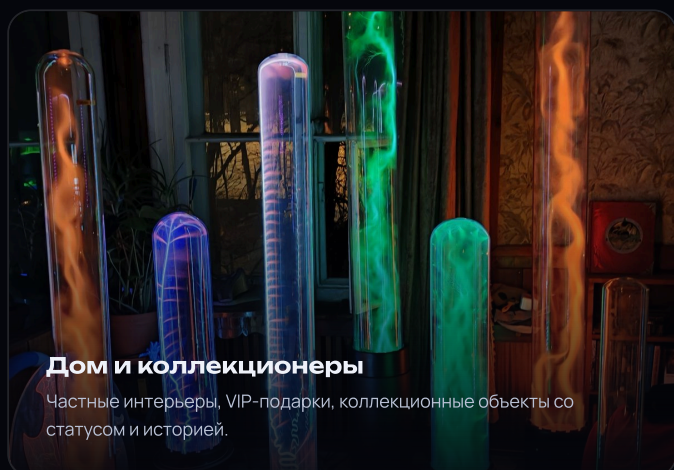

— ГДЕ ЭТО ЖИВЁТ

Не декор. Центр притяжения.

Плазменная колонна — живая альтернатива неоновым вывескам и повод для гостей достать телефоны. Она работает везде, где внимание — валюта.

Бары и лаунжи

Рестораны, кальянные, витрины. Прохожие останавливаются; у заведения появляется подпись.

Музеи и научные центры

Интерактивный экспонат, который трогают, снимают и обсуждают, — физика как зрелище.

Клубы, сцена, события

Фестивали, театры, корпоративные шоу. Постоянные инсталляции и гастрольные проекты.