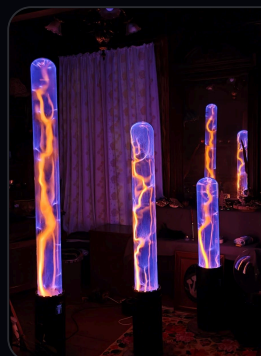

ЯНТАРЬ · ФИОЛЕТ

The Falling Stars

Мягкое янтарное ядро в оплётке фиолетовых щупалец, дрейфующих, как искры во времени, — и тянущихся к вашей руке.

от $997