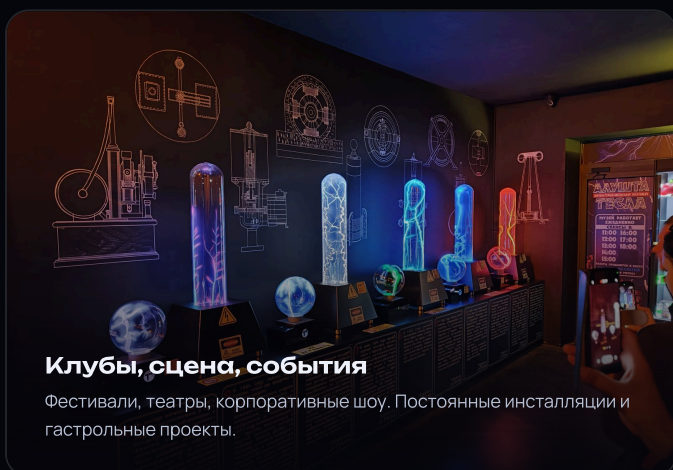

— ГДЕ ЭТО ЖИВЁТ

Не декор. Центр притяжения.

Плазменная колонна — живая альтернатива неоновым вывескам и повод для гостей достать телефоны. Она работает везде, где внимание — валюта.

Бары и лаунжи

Рестораны, кальянные, витрины. Прохожие останавливаются; у заведения появляется подпись.

Музеи и научные центры

Интерактивный экспонат, который трогают, снимают и обсуждают, — физика как зрелище.

Клубы, сцена, события

Фестивали, театры, корпоративные шоу. Постоянные инсталляции и гастрольные проекты.