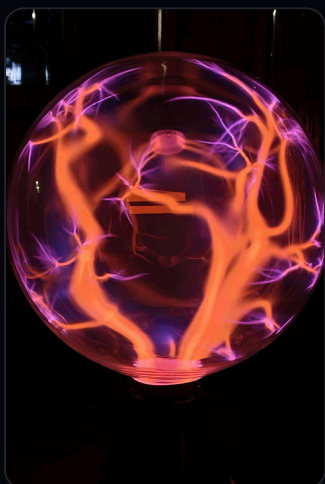

— ЧТО ЭТО

Управляемая молния в стекле

Внутри каждой колбы — смесь инертных газов под низким давлением. Высокочастотное поле ионизирует её в плазму: живые нити света, светящиеся облака и электрическое ветвление, которые никогда не повторяются.

Настоящая плазма, не светодиоды

Никаких экранов, диодов и имитаций. Подлинный электрический разряд танцует в инертном газе, отзывается на руку сквозь стекло и рисует узоры, которые решает одна лишь физика.

Почему они светятся по-разному

Неон, аргон, криптон, ксенон и их смеси зажигаются каждый своим голосом — от ледяного бело-голубого до изумрудного, янтарного и фиолетового. Форма колбы и режим возбуждения довершают характер.

Рождено руками

Стеклодувные операции, глубокая вакуумная обработка, подбор газа и настройка разряда — каждый этап выполняется у нас. Двух одинаковых изделий не существует — ни по форме, ни по огню.

**Так выглядят молнии
в атмосферах других планет.**